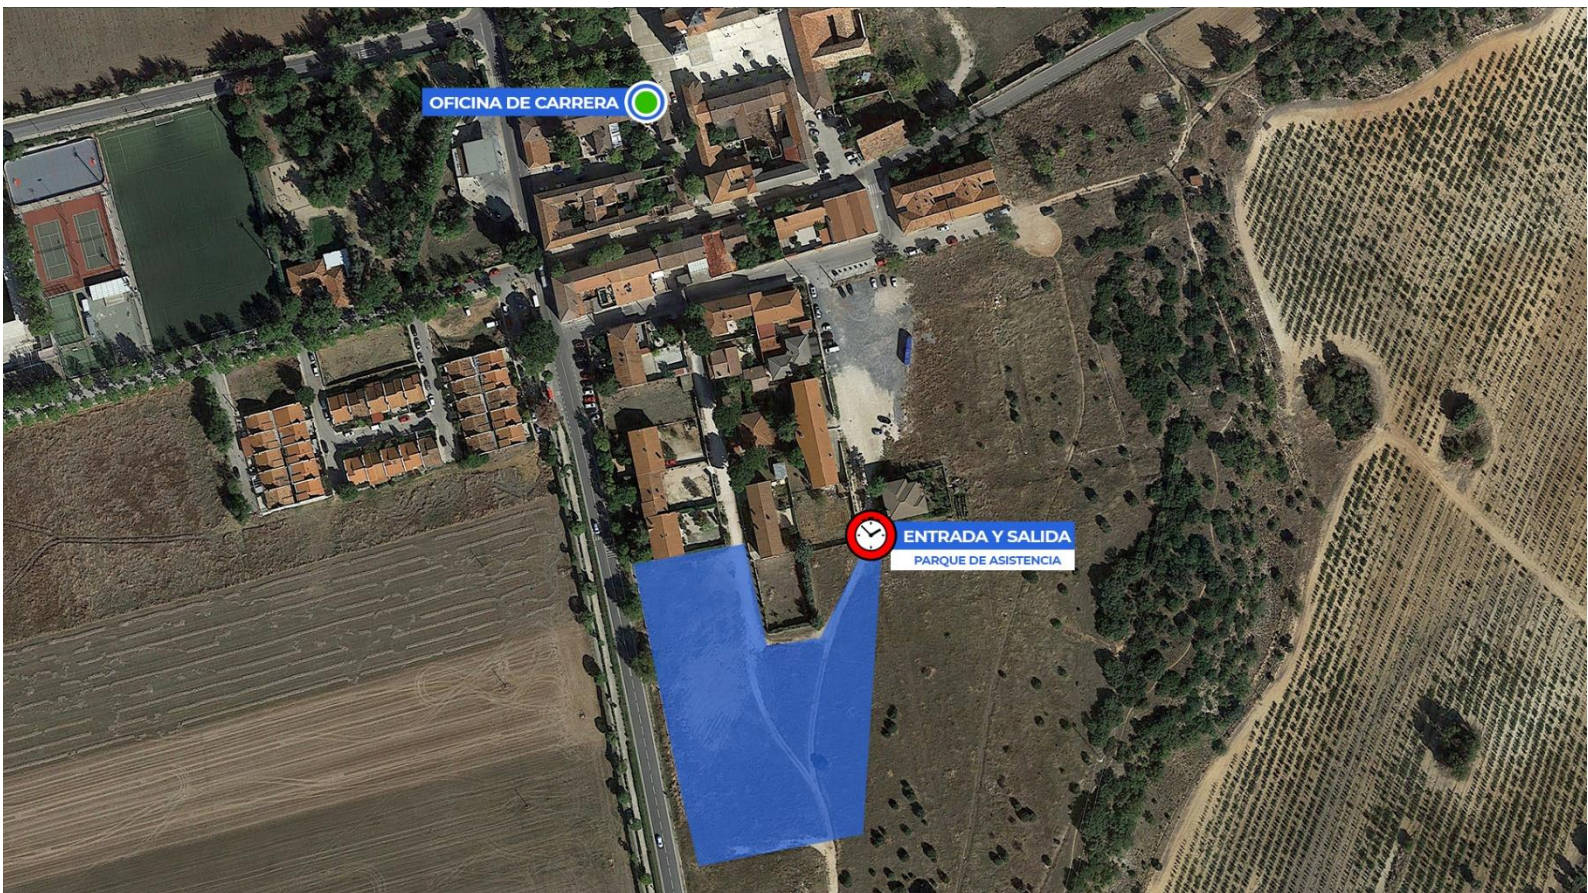

## UBICACIONES DE LA PRUEBA

### Parque de asistencia:

Calle del Transformador, 28514 Nuevo Baztán, Madrid

GPS: [40.363899, -3.242053](https://www.google.com/maps?q=40.363899,-3.242053)

### Oficina de carrera:

Ayuntamiento de Nuevo Baztán

Plaza de la Iglesia, 7, 28514 Nuevo Baztán, Madrid

GPS: [40.365547, -3.243173](https://www.google.com/maps?q=40.365547,-3.243173)

### Ceremonia de podio:

Palacio de Goyeneche

Plaza de la Iglesia, 3, 28514 Nuevo Baztán, Madrid

GPS: [40.366038, -3.243261](https://www.google.com/maps?q=40.366038,-3.243261)

**ATENCIÓN: La gasolinera de Nuevo Baztán NO dispone de surtidor de gasolina 98**